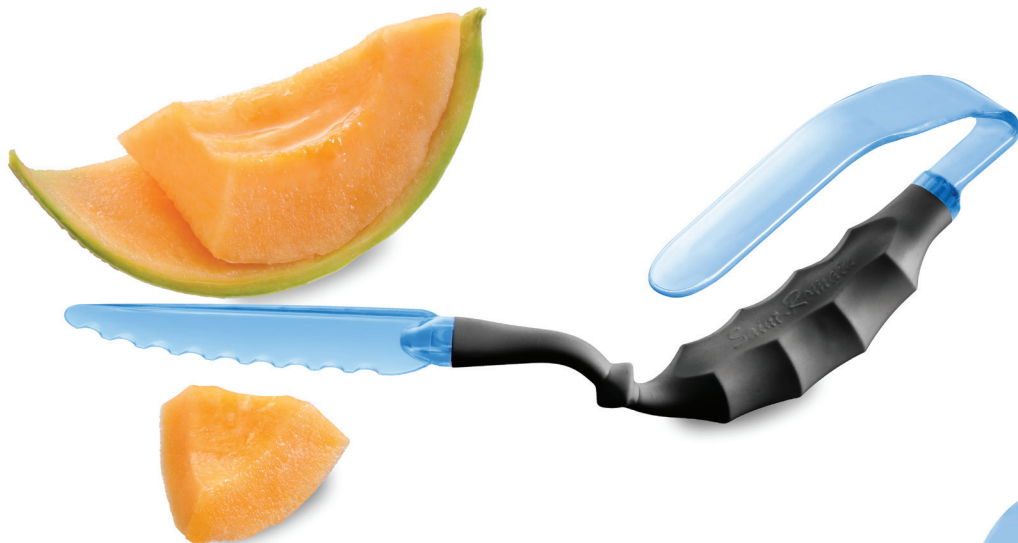

Saint Romain
DESIGN

FABRICATION FRANÇAISE

L'aide technique au repas

— Mealtimе Technical assistance —

Gamme Ergo-inclusive

— Ergo-inclusive • Ergo-inclusiva —

Optimise la préhension fine dans les maladies de Parkinson ou neurodégénératives avec amyotrophie, tremblements ou déformations.