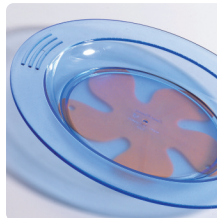

Non slip tablemat