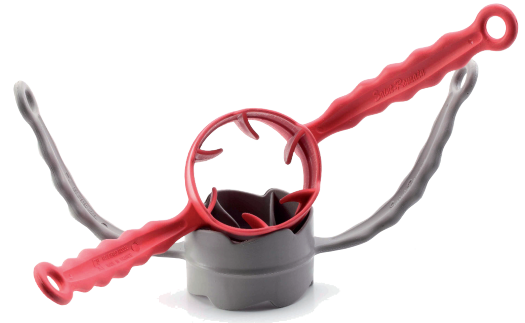

Does not fall
Evita el derrocamiento de compota de manzana, yogur, vaso

✓ Evite le glissement sur la table

Does not fall
Evita el deslizamiento sobre la mesa

✓ Rend l'ouverture de la compote, du yaourt ou du verre plus facile et accessible à tous

Easy to open
Hace más fácil abrir

✓ Disponible en 4 couleurs

Available in 4 colours
Disponible en 4 colores

Antidérapant

Poignée ergo 3D

— Support ergo 3D • Agarrador soporte dos manos —

made in
FRANCE

• Support ergo 3 D