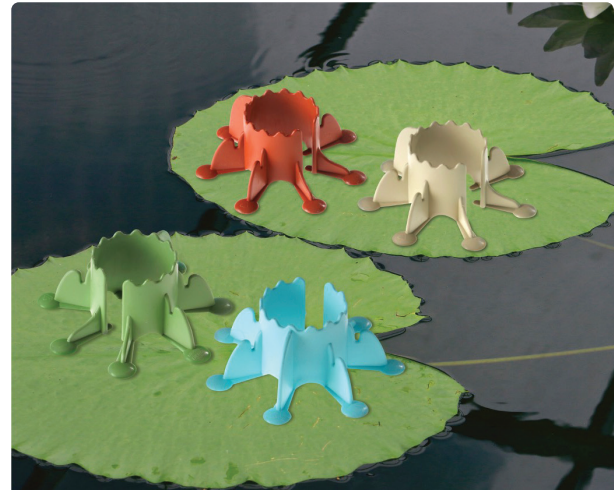

Support yaourt anti dérapant pour faciliter l'alimentation dans le cas d'atteintes du schéma moteur telles que les hémiplegies, troubles de la coordination, tremblements et autres pathologies pouvant interférer avec la prise d'aliments.