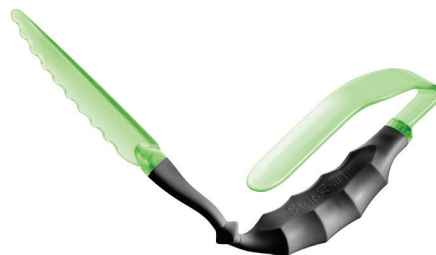

Colisage : 1 pièce

• Couteaux

Knives - Cuchillos

Longueur : 23 cm

Poids : 50 g

Bleu 004411 31,40

Orange 004412 31,40

Vert 004413 31,40