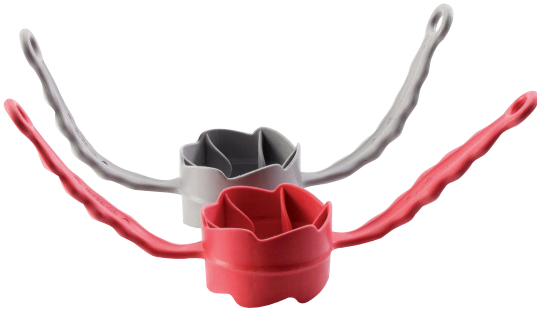

Does not fall
Evita el derrocamiento de compota de manzana, yogur, vaso

✓ Evite le glissement sur la table

Does not fall
Evita el deslizamiento sobre la mesa

✓ Rend l'ouverture de la compote, du yaourt ou du verre plus facile et accessible à tous

Easy to open
Hace más fácil abrir

✓ Disponible en 4 couleurs

Available in 4 colours
Disponible en 4 colores

Antidérapant

Poignée ergo 3D

— Support ergo 3D • Agarrador soporte dos manos —

made in
FRANCE

• Support ergo 3 D