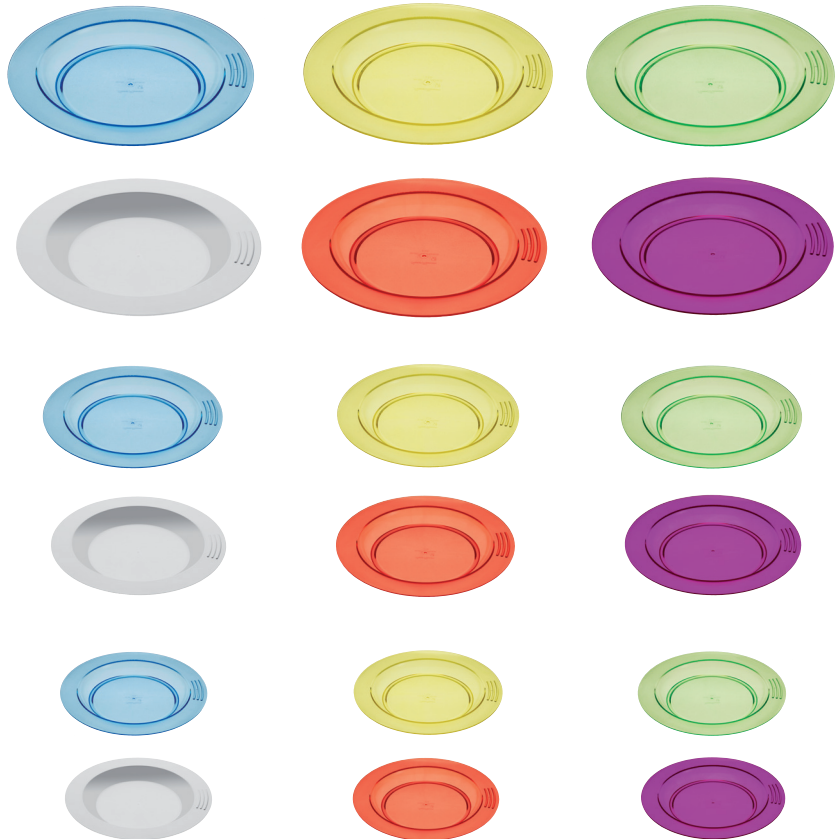

Assiettes

— Plates • Platos —

• Assiettes 23 cm - 18 cm et 13,4 cm

Plates 23 cm, 18 cm and 13,4 cm

Surface grainée anti-rayures

Sans bisphénol A, sans phtalate

6 colours : blue, yellow, green, white, orange, cassis

Colisage : 30 pièces

• Non scratch area

Without bisphenol A, without phtalate

6 colours : blue, yellow, green, white, orange, blackcurrant.

Box of 30 units

• Superficie granulada antirayado

Sin bisfenol A, sin ftalato

6 colores : azul, amarillo, verde, blanco, naranja, cassis,

Embalaje : 30 piezas

• Assiette demi creuse 23 cm

Plate 23 cm - Plato 23 cm

Bleu	020103	8,26
Jaune	020104	8,26
Vert	020105	8,26
Blanc	020106	8,26
Orange	020101	8,26
Cassis	020107	8,26

• Assiette dessert 18 cm

Plate 18 cm - Plato 18 cm

Bleu	020113	5,41
Jaune	020114	5,41
Vert	020115	5,41
Blanc	020116	5,41
Orange	020111	5,41
Cassis	020117	5,41

• Assiette dessert 13,4 cm

Plate 13,4 cm - Plato 13,4 cm

Bleu	020213	4,42
Jaune	020214	4,42
Vert	020215	4,42
Blanc	020216	4,42
Cassis	020217	4,42
Orange	020211	4,42

Sa grande légèreté diminue le risque d'épicondylite et de syndrome de canal carpien.

En effet, la préhension du produit avec la pronosupination en force lors des manipulation répétées de la vaisselle est une cause de maladie professionnelle.